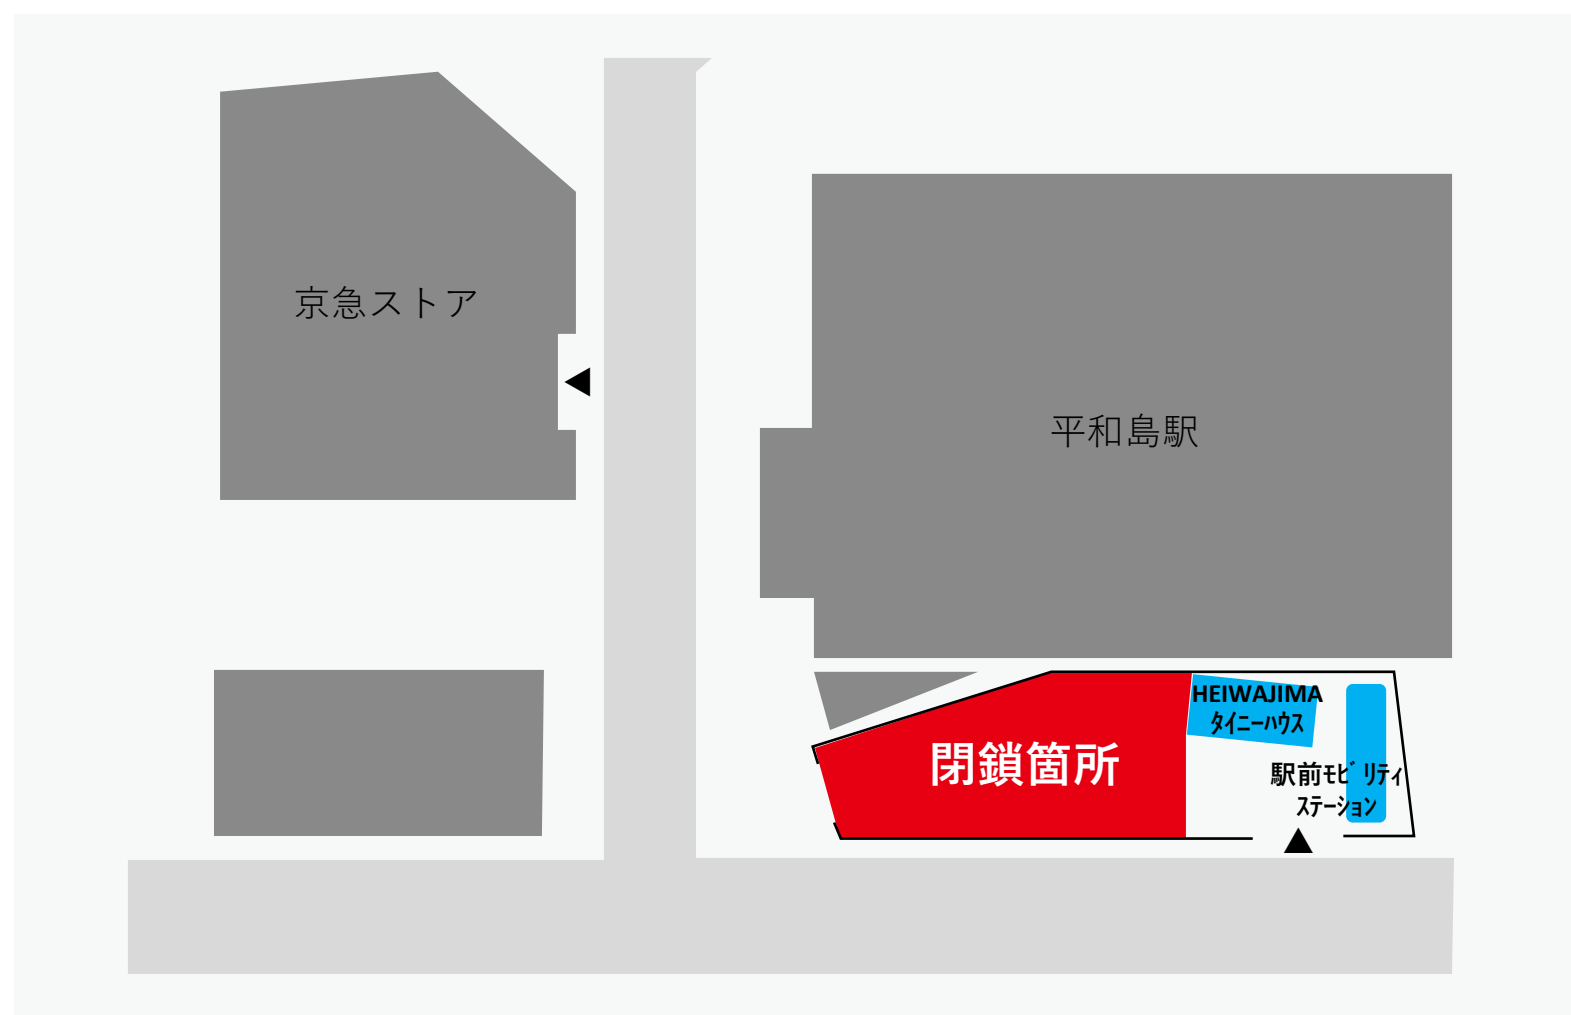

一部広場閉鎖のお知らせ

COCOONひろば平和島では、
工事に伴い一部広場を閉鎖させていただきます。

◇閉鎖箇所

駅前モビリティステーション (大田区コミュニティサイクル、コモバ、イクシア、シェアEVスクーター)	通常通り営業
HEIWAJIMAタイニーハウス	通常通り営業
えきまえリビング	休業
フードトラック	休業
みんなの掲示板・まちのお知らせ	一部継続利用

◇閉鎖期間 令和5年11月1日～令和5年11月30日まで

◇工事時間 AM9:00～PM17:00

皆さまのご理解とご協力をお願いいたします。